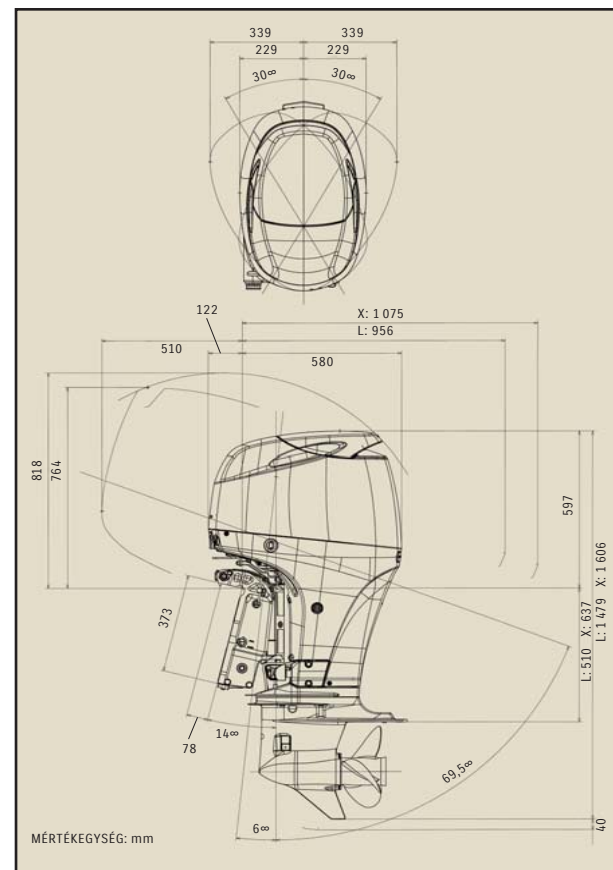

* Csak a DF90A/70A modellnél

●=Alapfelszereltség ○=Opcionális

DF100B/90A/80A/70A MŰSZAKI ADATOK

MODELL	DF100B	DF90A	DF80A	DF70A
MOTOR TÍPUSA	négyütemű, 16-szelepes DOHC			
ÜZEMANYAG-ELLÁTÁS	Elektronikusan vezérelt, hengerenkénti befecskendezés			
AJÁNLOTT HAJTÓMŰHÁZ-MAGASSÁG (mm)	L: 508, X: 635			
INDÍTÓRENDSZER	Elektromos			
TÖMEG (kg) *	L: 157 X: 161	L: 156 X: 160		
HENGEREK SZÁMA	Soros, 4-hengeres			
HENGERŰRTARTALOM (cm³)	1 502			
FURAT x LÖKET (mm)	75 × 85			
MAXIMÁLIS TELJESÍTMÉNY (kW (LE)/rpm)	73,6 (100)/6 000	66,2 (90)/5 800	58,8 (80)/5 500	51,5 (70)/5 500
MAXIMÁLIS FORDULATSZÁM (ford./perc)	5 700–6 300	5 300–6 300	5 000–6 000	
KORMÁNYZÁS	Távvezérlés			
OLAJSZÜKSÉGLET (liter)	4,0 (4,2/3,5)			
GYÚJTÁSRENDSZER	Tranzisztoros			
GENERÁTOR	12V 27A			
MOTORÁLLVÁNYZAT	Emelőbakos			
DÖNTÉS MÓDJA	Szervomotoros (power trim)			
SEBESSÉGFOKOZATOK ÁTTÉTELE	2,59 : 1			
VÁLTÓFOKOZATOK	F-N-R (előre-üres-hátra)			
KIPUFOGÓRENDSZER	Hajócsavaron keresztüli kipufogó			
HAJTÁSVÉDELEM	Gumi hajócsavaragy			
HAJÓCSAVAR MÉRETE (in.)** HÁROM LAPÁTÚ, ALUMINIUM	13"-23"			

MÉRETEK

* Akkumulátorkábelrel együtt, hajócsavar és motorolaj nélkül. ** A hajótestek és a hajómotorok sokféle kombinációban választhatók egymáshoz. A hajómotor az ajánlott fordulatszám-tartományt teljesen nyitott fojtószelep mellett csak a megfelelő hajócsavarral tudja teljesíteni; a kiválasztásában kérje márkakereskedője segítségét.

VIGYÁZSON! A kétes forrásokból származó Suzuki Marine termékek számos alkalommal és módon másoltak, felszereltségei módosítottak, azok elemei, alkatrészei, specifikációi, megfelelése, hatósági jelzései sok esetben hiányosak és/vagy hamisnak bizonyulnak, minőségük olykor nem megfelelő, garanciális háttérrel pedig korlátozottan, vagy egyáltalán nem rendelkeznek!

ÖN DÖNT - MI BIZTOSAN TELJESÍTÜNK!

Magyar Suzuki Zrt. - Suzuki Marine - Hajómotor & Hajótest Értékesítési Üzletág

Kérjük, figyelmesen tanulmányozza át a kezelési útmutatót. Ne feledje: az alkohol (és egyéb tudatmódosító szerek) fogyasztása és a hajózás nem fér össze. Hajózás közben mindig viseljen mentőmellényt. A hajómotort mindig felelősséggel működtesse, és ügyeljen a biztonságra. Felhívjuk figyelmét, hogy hajóját mindig biztonságosan, az időjárásnak és a vízi környezetnek megfelelően üzemeltesse. A katalógusban bemutatott Suzuki termékek műszaki jellemzőit, megjelenését, felszereltségét és a felhasznált színeket, anyagokat és más egyéb tényezőket a gyártó bármikor előzetes értesítés nélkül megváltoztathatja, valamint mindezek a helyi viszonyoknak és igényeknek megfelelően is eltérhetnek. Nem minden modell minden értékesítési területen. Bármely modellünk forgalmazását előzetes értesítés nélkül megszüntethetjük. Kérjük, érdeklődjön az Önhez legközelebbi Suzuki Marine Márkakereskedőnél az esetleges változásokról. Az aktuálisan elérhető készletek és a termékek szállítási kondíciói az idő előrehaladtával a folyamatosan beérkező megrendelések eredményeképpen állandó változásban vannak. Kérjük minden esetben előzetesen érdeklődjön a hivatalos hazai Suzuki Marine Márkakereskedésekben a termékek elérhetőségéről és azok várható szállítási kondícióiról! A termékek színe eltérhet a brosrában ábrázoltaktól. A kiadványban foglaltak nem minősülnek ajánlattételnek, a tájékoztatás nem teljes körű! A részletekért keresse a hivatalos hazai Suzuki Marine Márkakereskedőinket! A fordítási és nyomdai munkálatokból eredő esetleges hibákért felelősséget nem vállalunk. © Magyar Suzuki Zrt.

SUZUKI
MAGYAR SUZUKI ZRT.

suzukimarine.hu

DF100B/90A/80A/70A Termékinformáció, készült Magyarországon

SUZUKI

Way of Life!